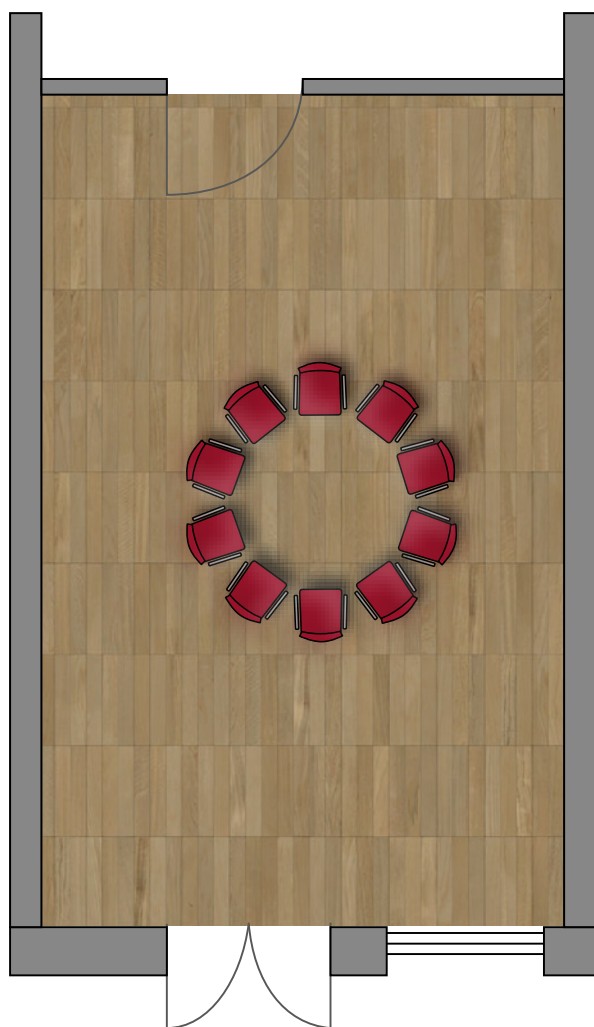

OXFORD

FAKTEN

Fläche: 35 m²

Maße: 4,7 x 7,5 m