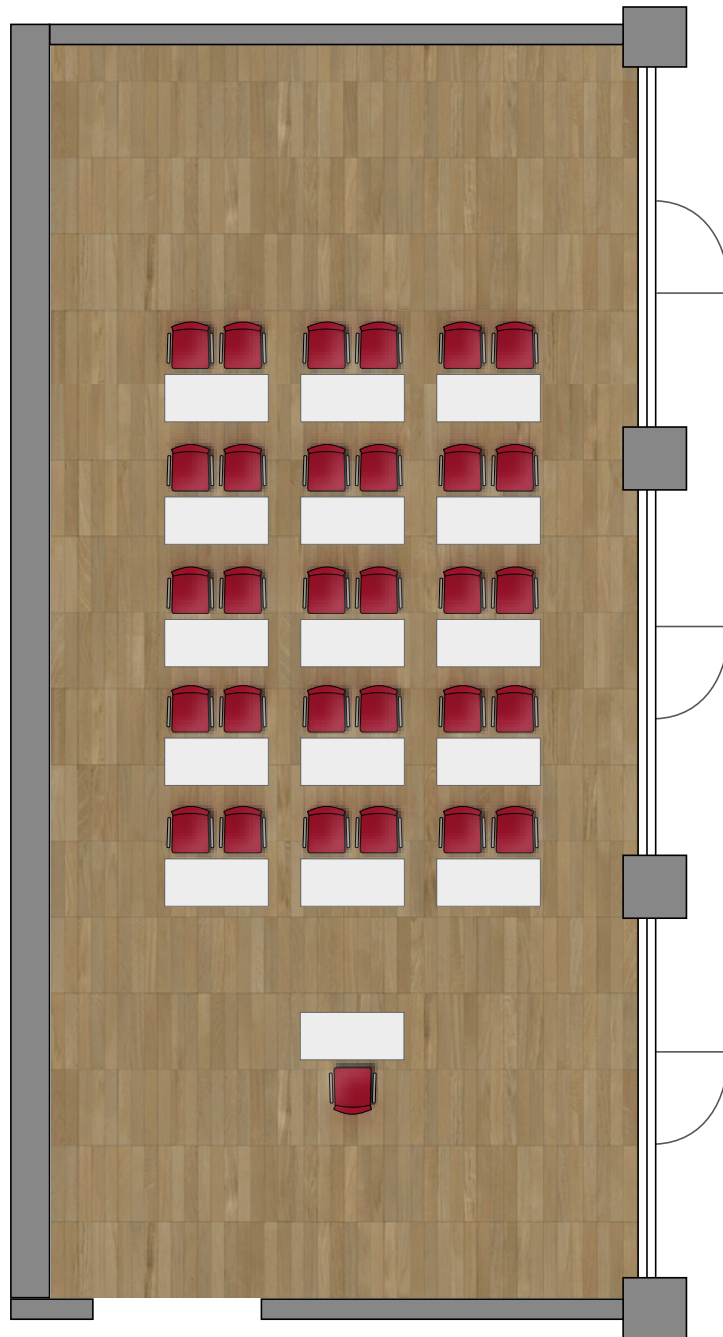

ANN ARBOR

FAKTEN

Fläche: 85 m²

Maße: 6,4 x 13,2 m