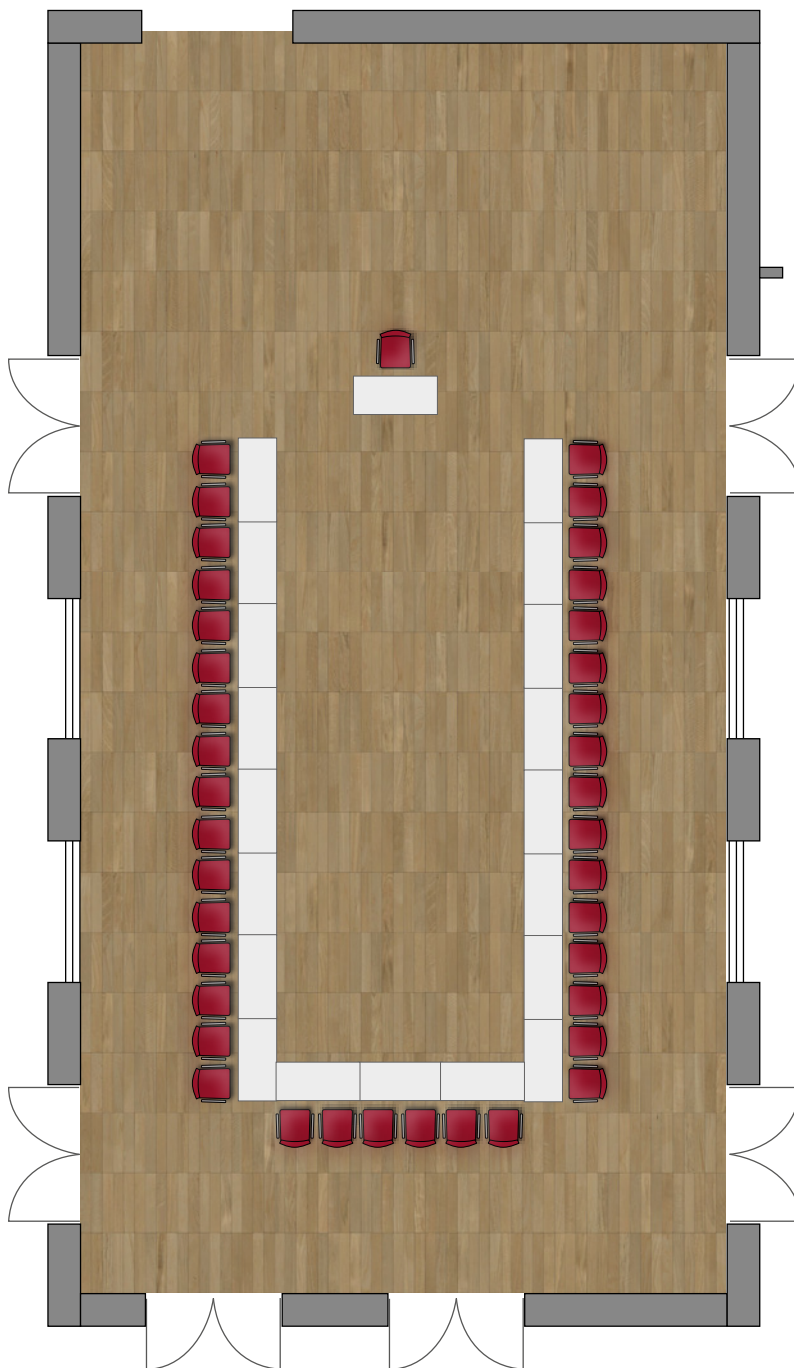

BERKELEY

FAKTEN

Fläche: 145 m²

Maße: 8,6 x 17 m