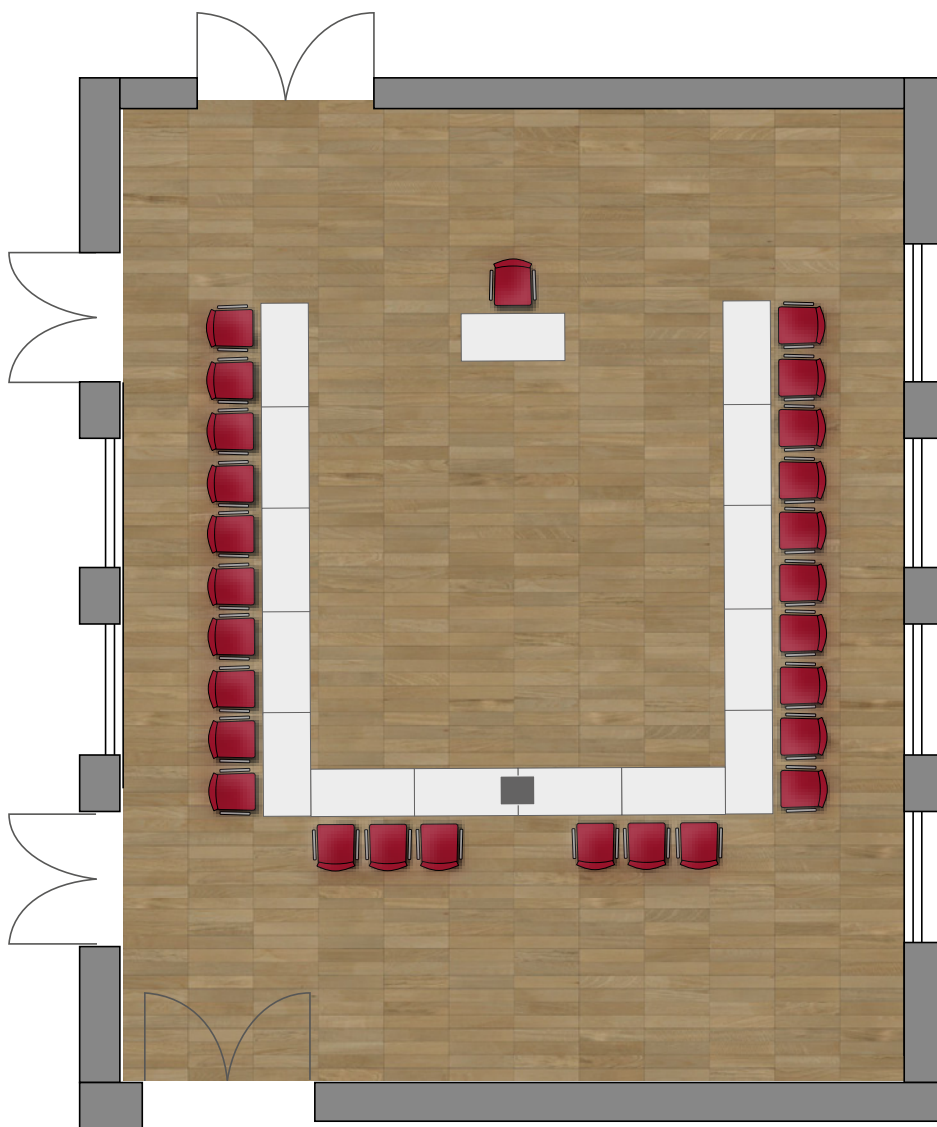

CHICAGO

FAKTEN

Fläche: 90 m²

Maße: 8,5 x 10,5 m