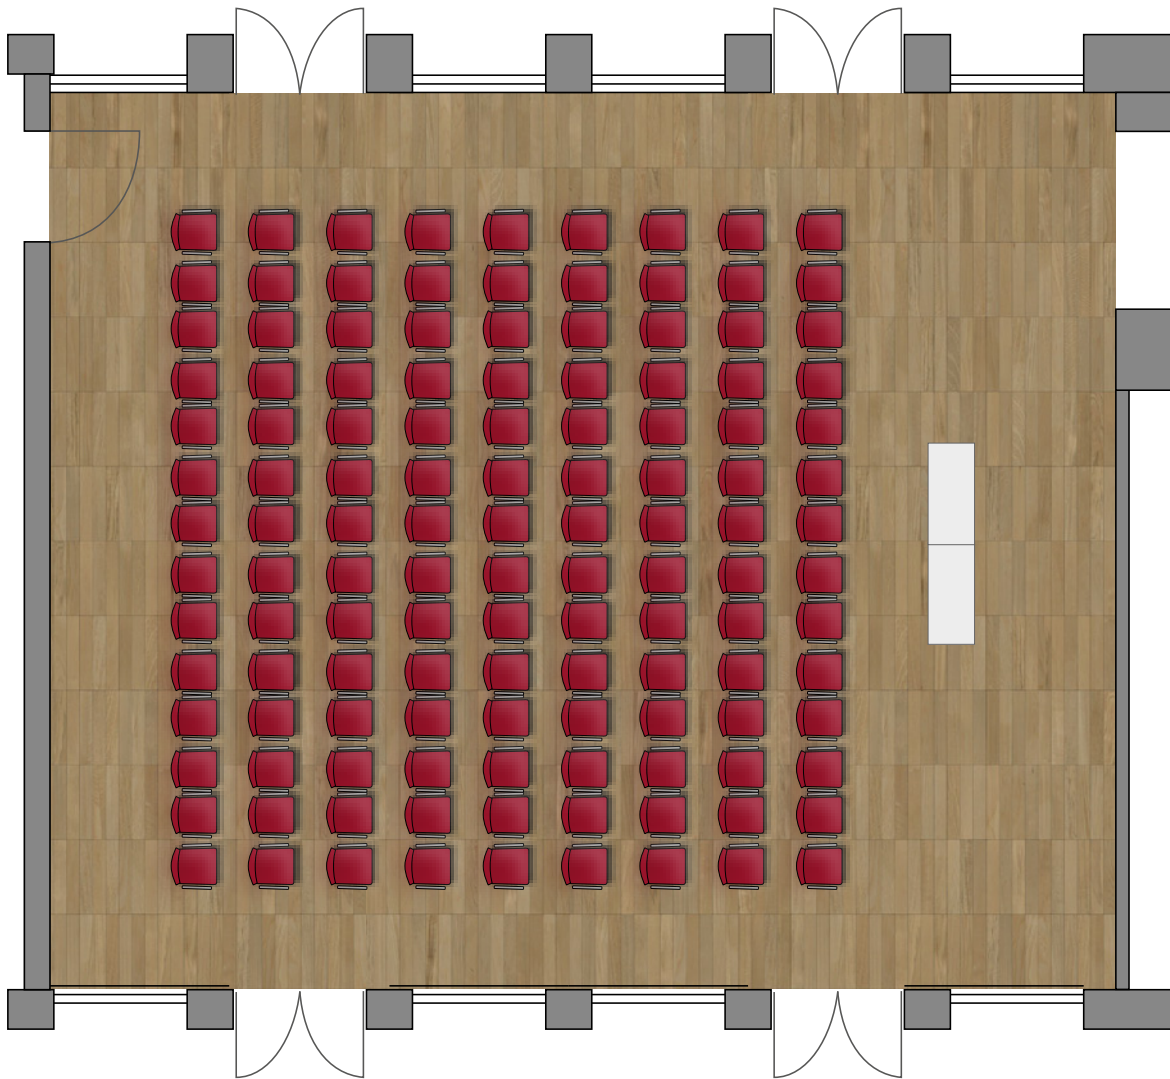

STANFORD

FAKTEN

Fläche: 120 m²

Maße: 9,8 x 12,2 m