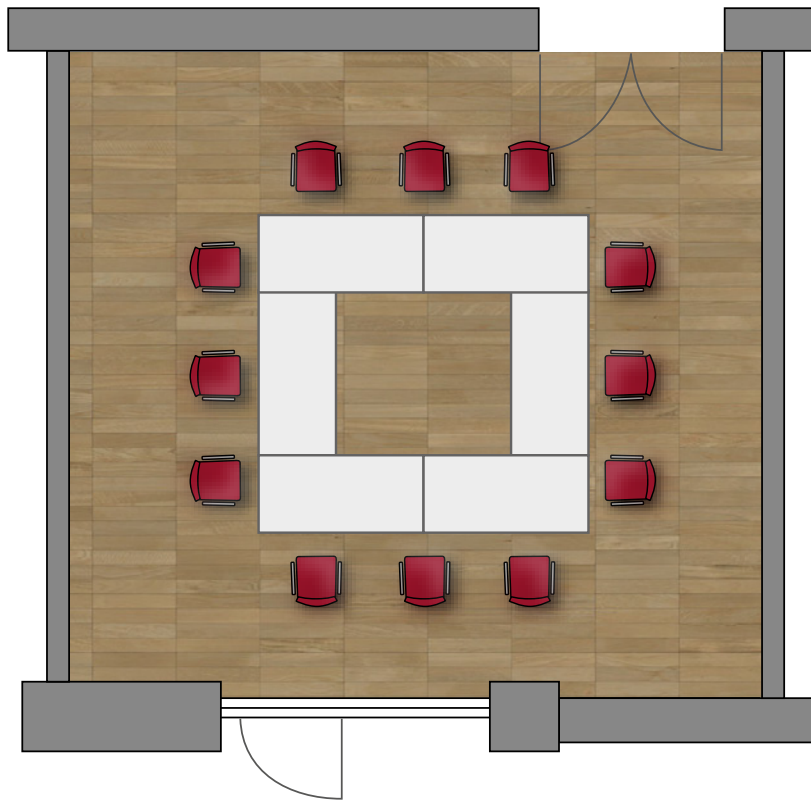

YALE

FAKTEN

Fläche: 45 m²

Maße: 6,4 x 7 m