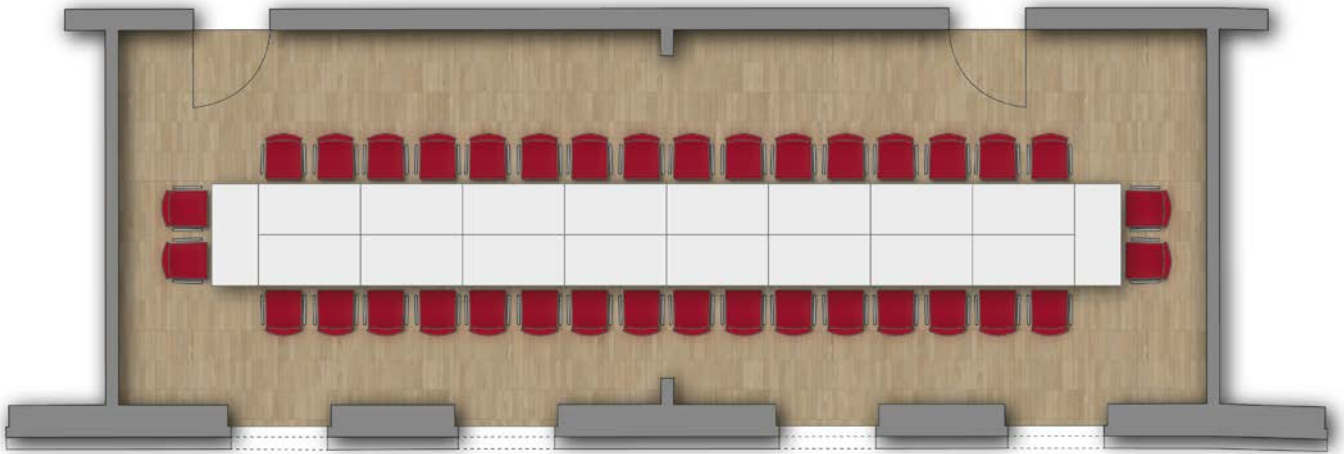

# RAUM BROWN UND PENNSYLVANIA

## FAKTEN

Fläche: Brown 70 m<sup>2</sup>  
Maße: Brown 5 x 14,5 m

Pennsylvania 70 m<sup>2</sup>  
Pennsylvania 5 x 14,5 m