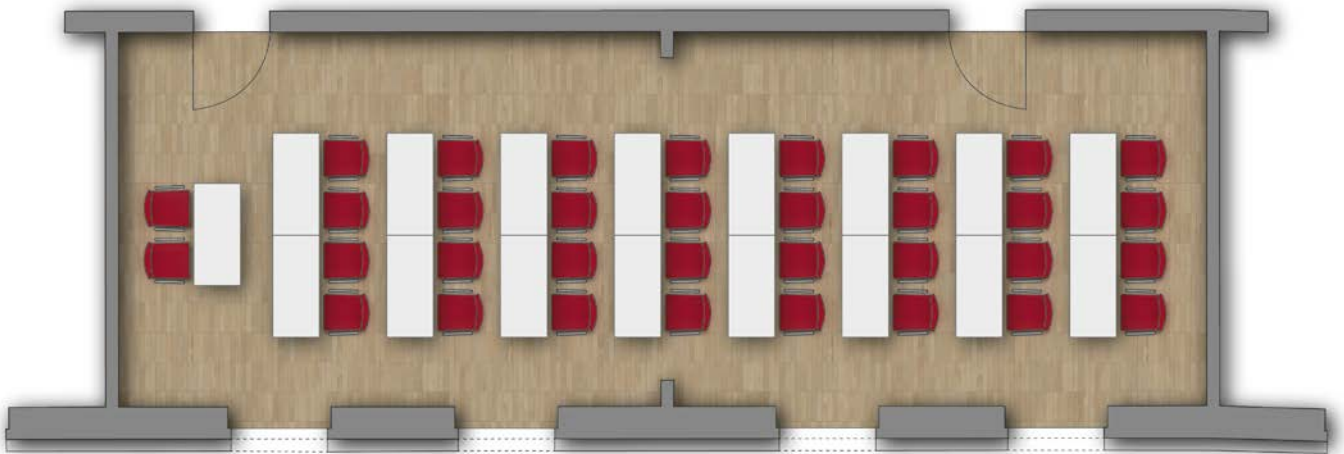

# RAUM BROWN UND PENNSYLVANIA

## FAKTEN

Fläche: Brown 70 m<sup>2</sup>  
Maße: Brown 5 x 14,5 m

Pennsylvania 70 m<sup>2</sup>  
Pennsylvania 5 x 14,5 m