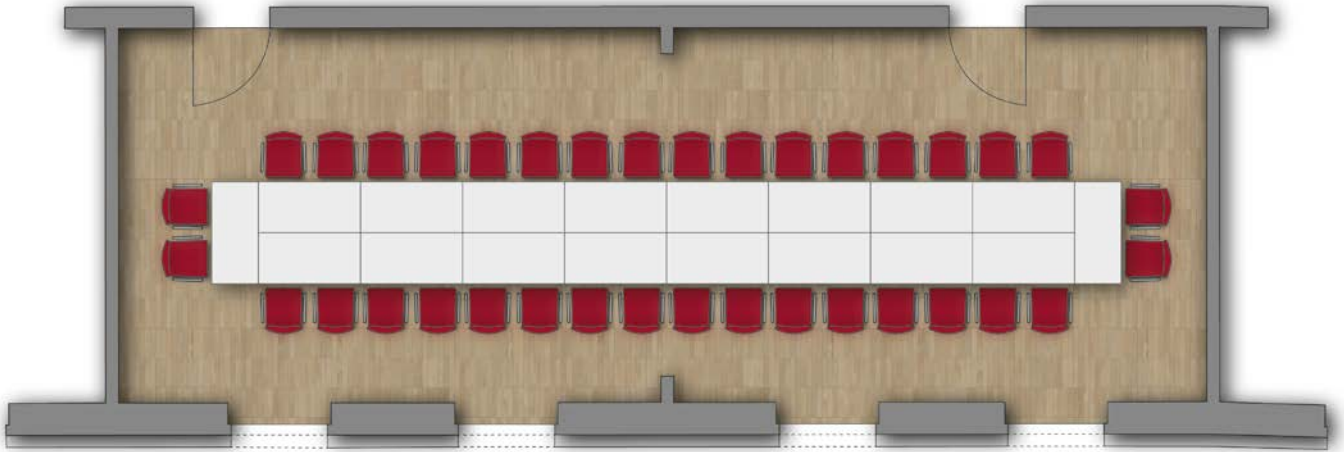

RAUM BROWN UND PENNSYLVANIA

FAKTEN

Fläche: Brown 70 m²
Maße: Brown 5 x 14,5 m

Pennsylvania 70 m²
Pennsylvania 5 x 14,5 m