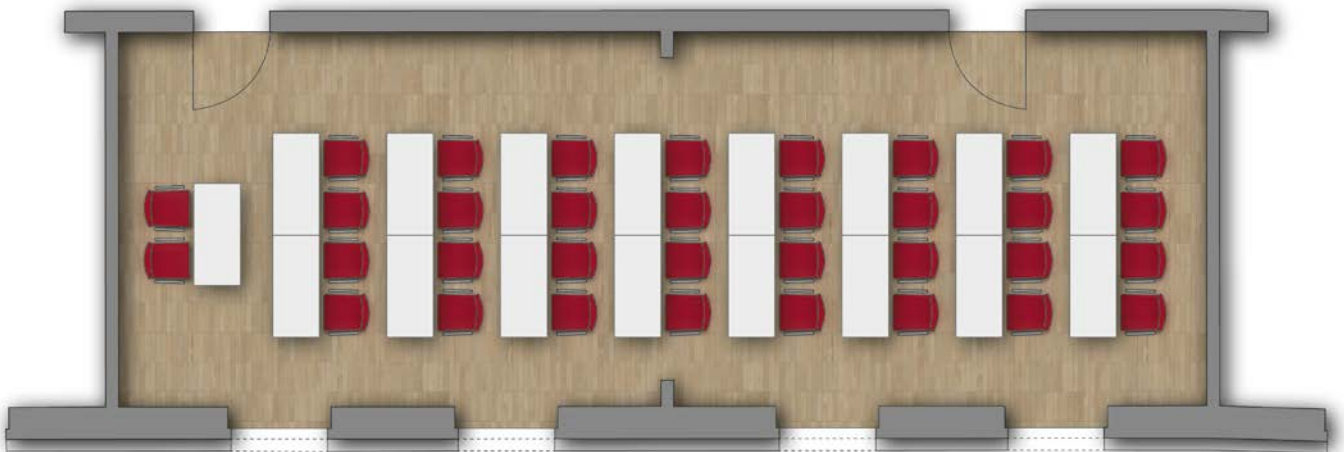

RAUM BROWN UND PENNSYLVANIA

FAKTEN

Fläche: Brown 70 m²
Maße: Brown 5 x 14,5 m

Pennsylvania 70 m²
Pennsylvania 5 x 14,5 m