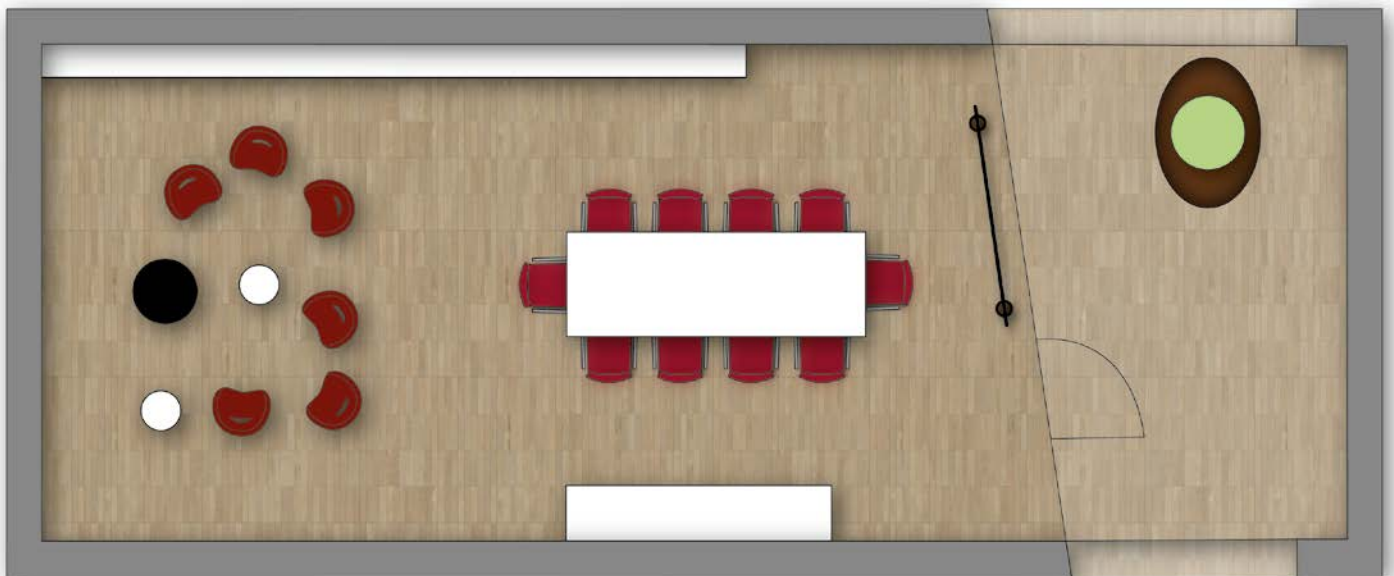

## HOLZPAVILLON

### FAKTEN

Fläche: 55 m<sup>2</sup>  
Maße: 5 x 11 m