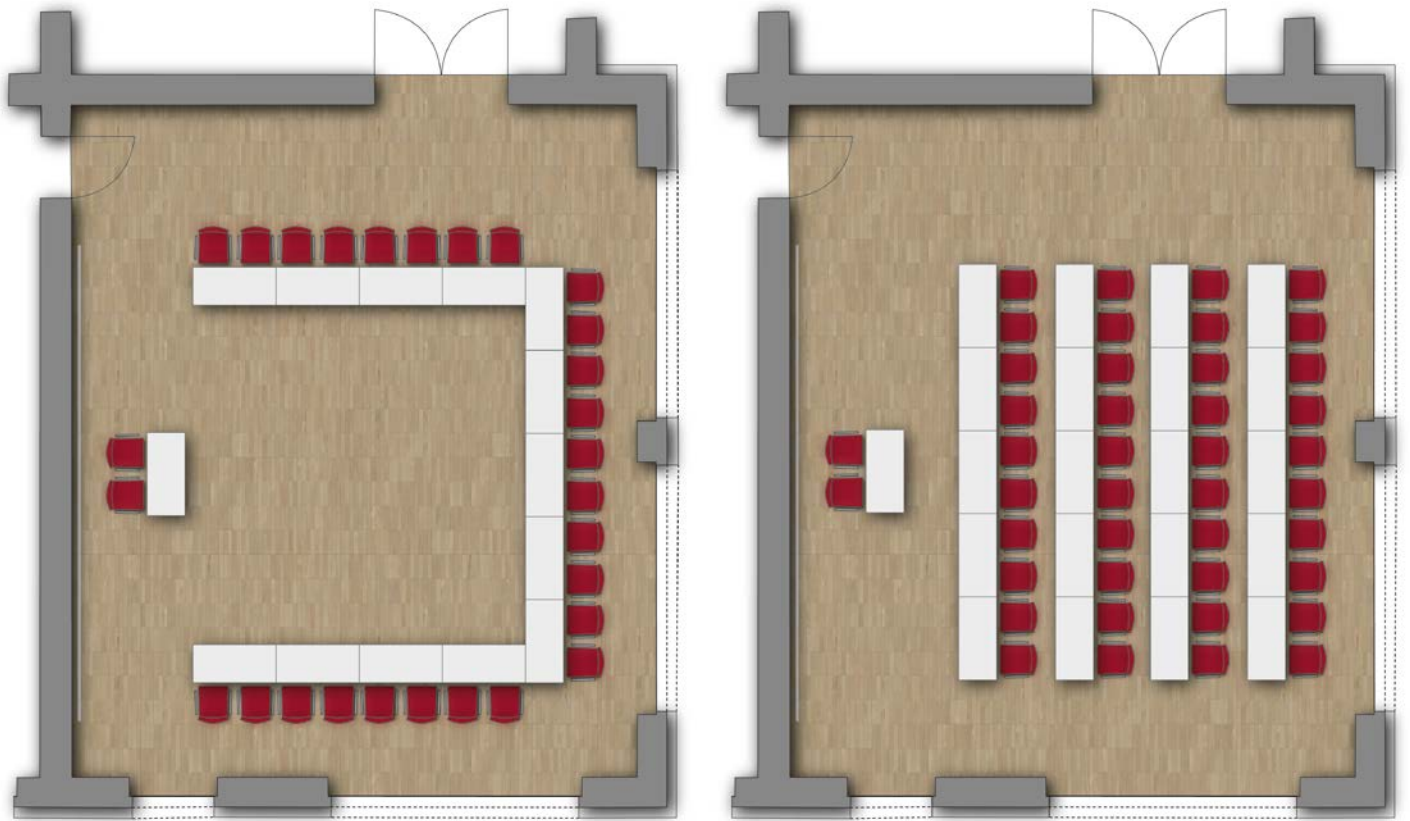

# RAUM PRINCETON

## FAKTEN

Fläche: 80 m<sup>2</sup>

Maße: 10 x 8 m