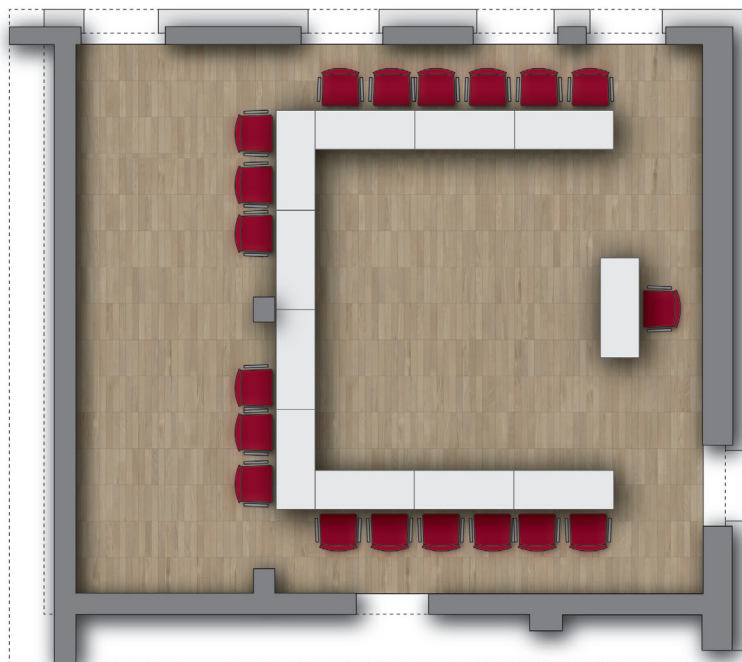

# RAUM STANFORD

## FAKTEN

Fläche: 69 m<sup>2</sup>

Maße: 8,6 x 8 m