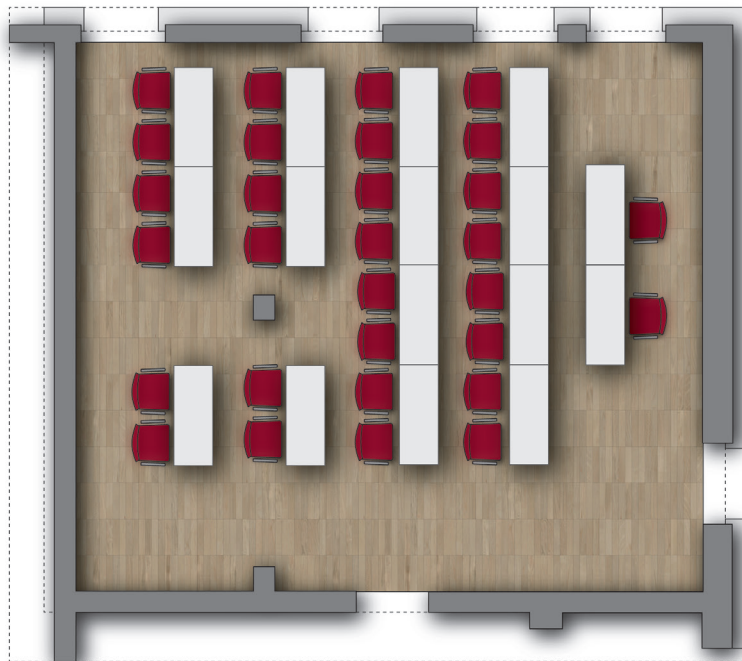

# RAUM STANFORD

## FAKTEN

Fläche: 69 m<sup>2</sup>

Maße: 8,6 x 8 m