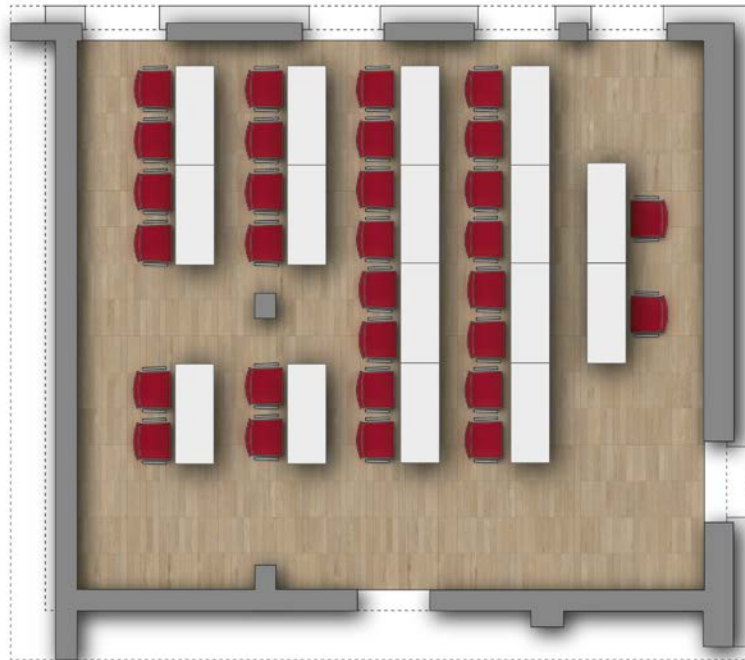

RAUM STANFORD

FAKTEN

Fläche: 69 m²

Maße: 8,6 x 8 m