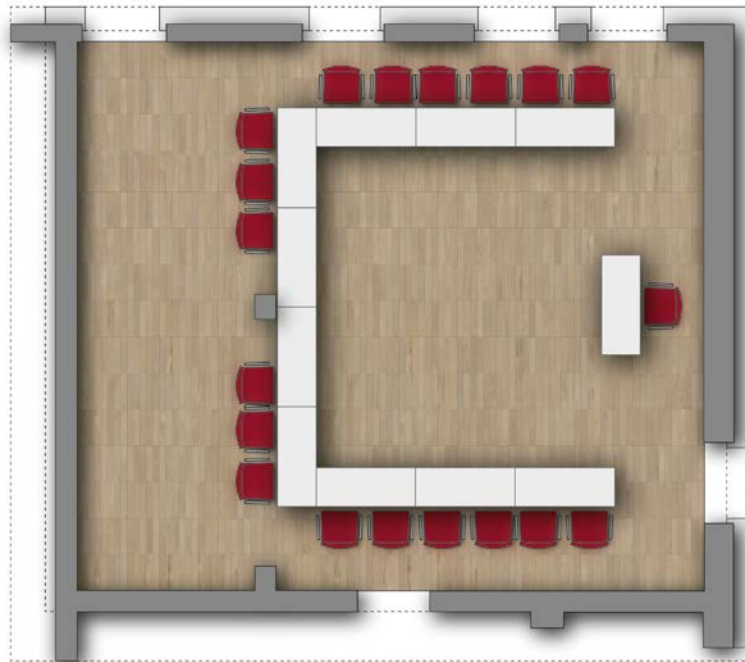

RAUM STANFORD

FAKTEN

Fläche: 69 m²

Maße: 8,6 x 8 m