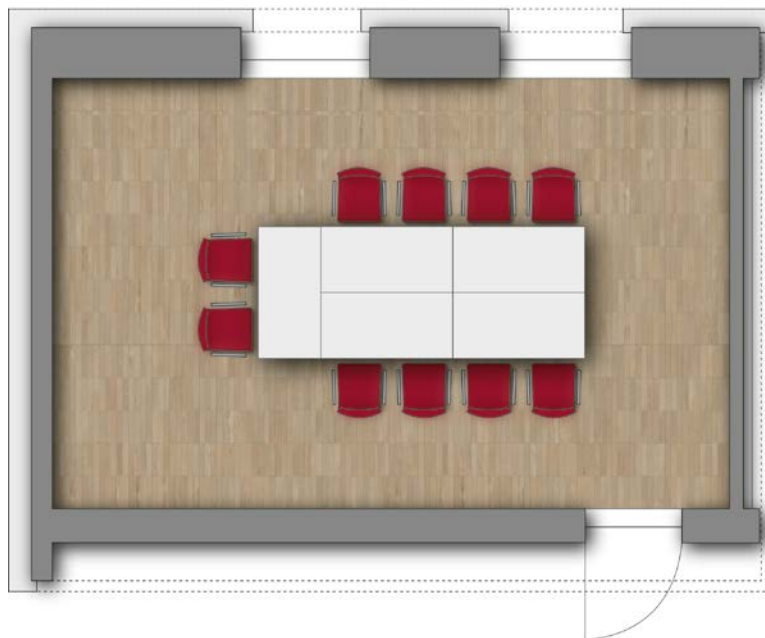

RAUM „YALE“

FAKTEN

Fläche: 22 m²

Maße: 4 x 5,5 m