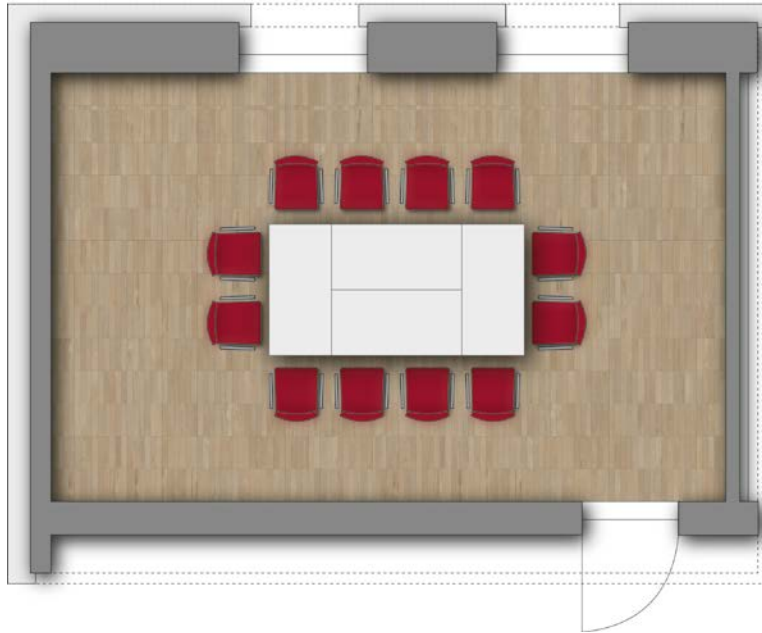

RAUM „YALE“

FAKTEN

Fläche: 22 m²

Maße: 4 x 5,5 m